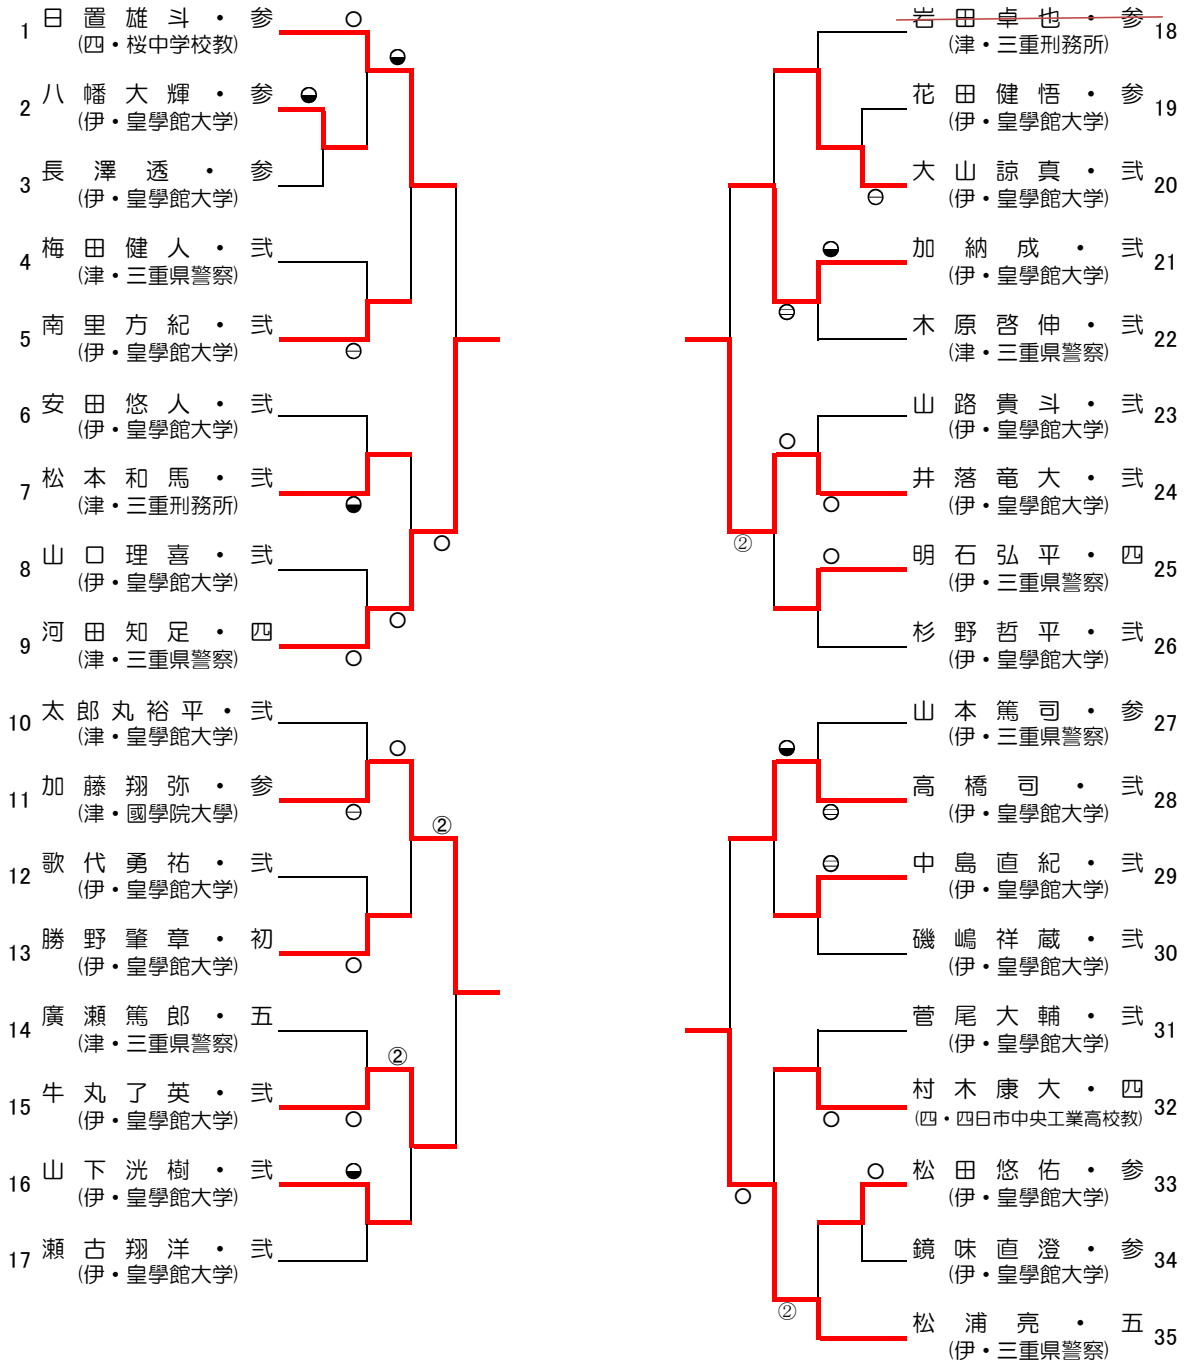

2016年度三重県選手権大会兼2017年全日本柔道選手権大会県予選会

2017年2月12日 三重武道館

第一試合場

第二試合場

決勝リーグ

		1	2	3	4	勝	負	順位
1	加藤 翔 弥	△	△	●	△	1	2	4
2	松 浦 亮	⊖	○	○	○	3	0	1
3	井落 竜 大	△	△	○	○	1	2	2
4	河田 知 足	○	△	△	△	1	2	3

2016年度三重県女子柔道選手権大会兼第32回全日本女子柔道選手権大会県予選会

2017年2月12日 三重武道館

		1	2	3	4	5	勝	負	順位
1	中村朱里・弐 (皇學館大学)		●	○	○	○	4	0	1
2	浅井萌加・弐 (皇學館大学)	△		○	○	○	3	1	2
3	田村みづほ・弐 (皇學館大学)	△	△		●	△	1	3	4
4	五十子千紗・弐 (皇學館大学)	△	△	△		△	0	4	5
5	山本瑠那・弐 (皇學館大学)	△	△	○	②		2	2	3