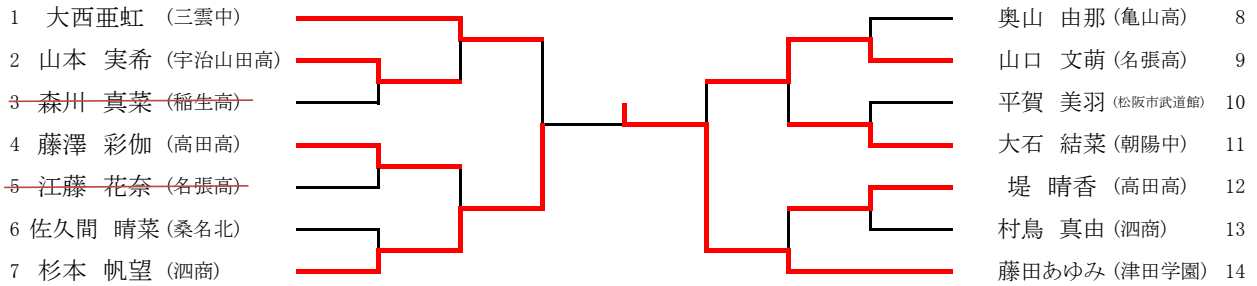

女子44kg級

		1	2	3	勝	負	順位
1	宮本やほ (皇學館高)	△	○	○	2	0	1
2	須場 聖羅 (宇治山田高)	△	△	△	0	2	3
3	宮本ほの (松阪市武道館)	△	○	△	1	1	2

女子48kg級

女子52kg級