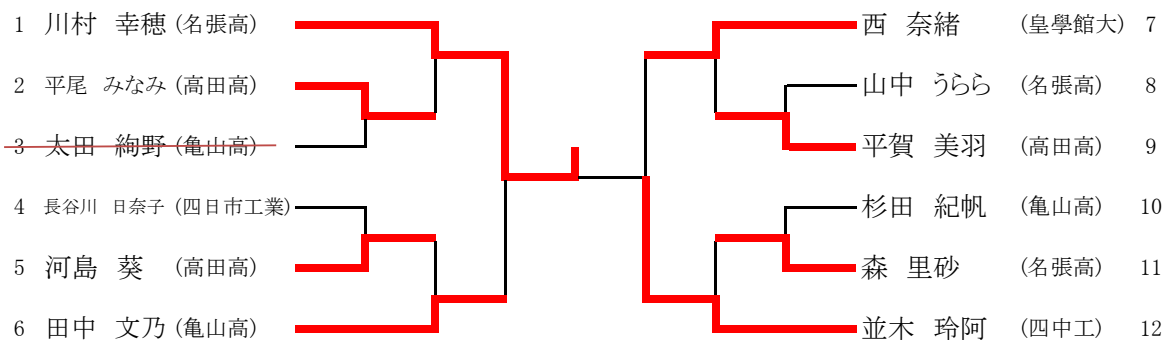

男子100kg超級

- 1 加納 成 (皇學館大)
- 2 山口 雄大 (四中工)
- 3 東 修平 (四中工)
- 4 山本 亮我 (名張高)
- 5 木村 圭佑 (四中工)

- 竹内 直巳 (皇學館大) 6
- 佐伯 龍哉 (鈴鹿高) 7
- 合田 哲平 (四中工) 8
- 竹内 駿平 (四日市工業) 9
- 伊藤 智起 (名張高) 10
- 山口 隆乃 (四中工) 11

女子44kg級

		1	2	3	勝	負	順位
1	宮本 やほ (皇學館高)	△	○	○	2	0	1
2	泉屋 天楽 (久居中)	△	△	○	1	1	2
3	須場 聖羅 (宇治山田高)	△	△	△	0	2	3

女子48kg級

		1	2	3	4	勝	負	順位
1	西芦谷 雅 (四中工)	△	○	○	○	3	0	1
2	長谷川優珠 (名張高)	△	△	GS○	○	2	1	2
3	岡 千瑛 (名張高)	△	GS△	△	○	1	2	3
4	宮本 ほの (皇學館高)	△	△	△	△	0	3	4

女子52kg級

女子57kg級

女子63kg級

女子70kg級

女子78kg級

女子78kg超級