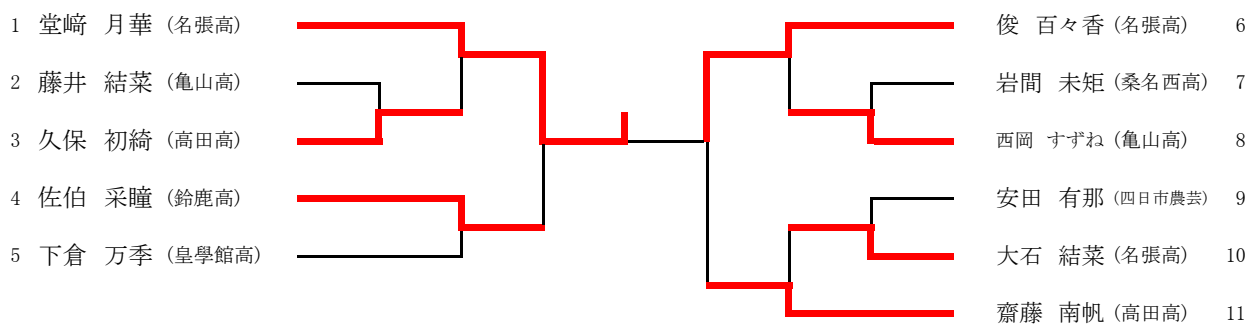

女子44kg級

		1	2	3	勝	負	順位
1	宮本 やほ (皇學館高)	△	○	○	2	0	1
2	泉屋 天楽 (久居中)	△	△	○	1	1	2
3	須場 聖羅 (宇治山田高)	△	△	△	0	2	3

女子48kg級

		1	2	3	4	勝	負	順位
1	西芦谷 雅 (四中工)	△	○	○	○	3	0	1
2	長谷川優珠 (名張高)	△	△	GS○	○	2	1	2
3	岡 千瑛 (名張高)	△	GS△	△	○	1	2	3
4	宮本 ほの (皇學館高)	△	△	△	△	0	3	4

女子52kg級

女子57kg級