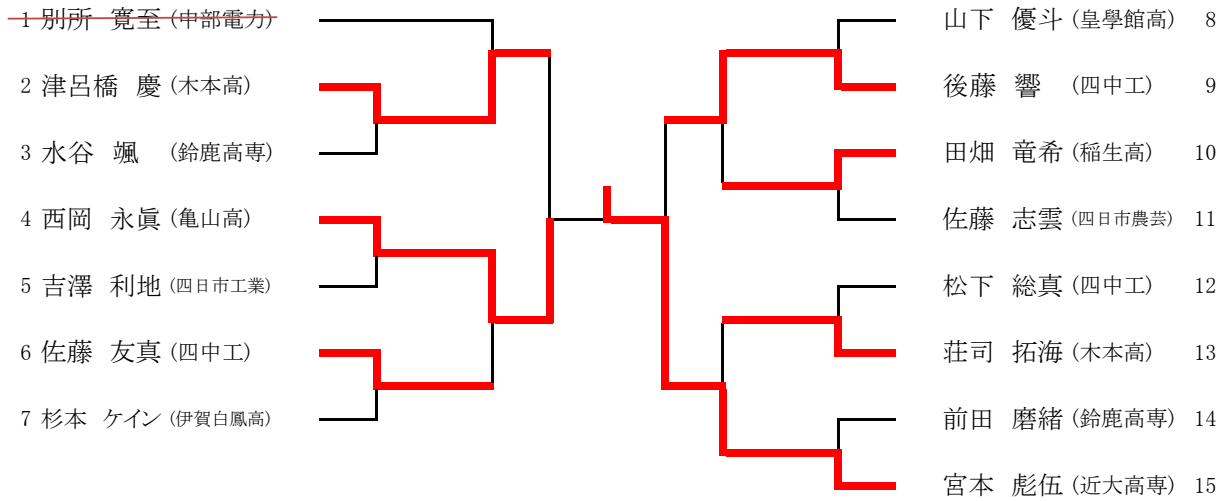

2018年度全日本ジュニア柔道体重別選手権大会三重県予選会 結果

男子55kg級