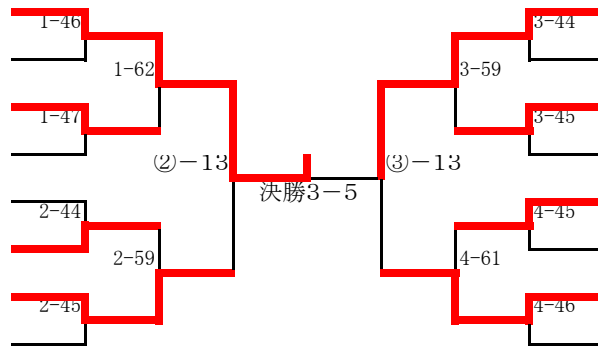

女子52kg級

- 1 北岡 央 赤目中
- 2 大西ひびき 四・中部中
- 3 早川朋実 小俣中
- 4 藤井結菜 亀山中
- 5 世古彩夏 三雲中
- 6 羽場悠華 大安中
- 7 柳澤萌伽 未曾岬中
- 8 宇藤七帆 朝明中
- 9 西岡すずね 南勢中

- | | | |
|-------|-------|----|
| 川村幸花 | 三滝中 | 10 |
| 平尾みなみ | 桜中 | 11 |
| 三村恵未 | 千代崎中 | 12 |
| 桐山桃華 | 久居中 | 13 |
| 辻木梨子 | 尾鷲中 | 14 |
| 小林綾菜 | 芸濃中 | 15 |
| 岩間未矩 | 朝明中 | 16 |
| 鈴木しづる | 有馬中 | 17 |
| 辻いくみ | 松・中部中 | 18 |
| 飯田美緑 | 高田中 | 19 |

女子57kg級

- 1 川村幸穂 三滝中
- 2 辻 樹羅 明和中
- 3 森田瑞樹 名張中
- 4 齋藤里咲 桜中
- 5 阪本眞晝 殿町中
- 6 笹内伸香 四・中部中
- 7 太田絢野 亀山中
- 8 満仲晴菜 成徳中

- 9 杉田紀帆 鳥羽東中
- 10 富澤堇花 千代崎中
- 11 奥山楓花 桜中
- 12 乾 晴実 名張北中
- 13 潮田明音 明和中
- 14 大崎ゆりあ 木本中
- 15 齋藤南帆 三滝中
- 16 田中文乃 西郊中