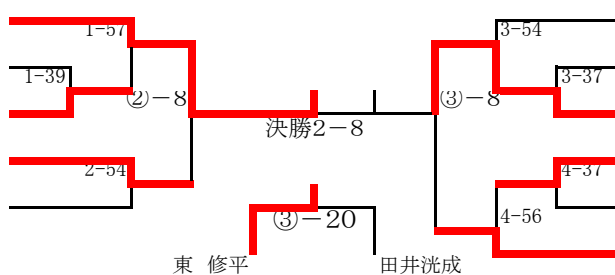

男子90kg超級

1. 1 山本亮我 久居中
2. 2 森俊太郎 楠中
3. 3 佐藤誠明 木本中
4. 4 東 修平 三雲中
5. 5 佐伯龍哉 名張北中

1. 6 垣内康成 大木中
2. 7 佐藤 駿 四・中部中
3. 8 不殿翔太 久居中
4. 9 伊藤匠海 天栄中
5. 10 松山竜也 名張北中
6. 11 田井洸成 長島中