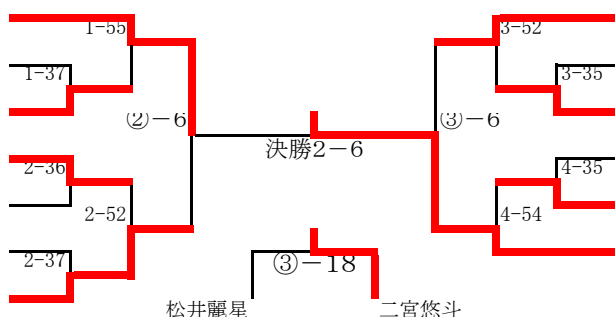

男子81kg級

1. 1 石川大夢 久居中
2. 2 藤本承太郎 菰野中
3. 3 小林柊太 久保中
4. 4 西浦啓司 矢渕中
5. 5 齋藤健太 三重大附中
6. 6 田村優我 名張中
7. 7 松井麗星 大池中

1. 8 二宮悠斗 長島中
2. 9 伊勢谷吏駆 五十鈴中
3. 10 平瀬 翔 菰野中
4. 11 山神隼都 鳥羽東中
5. 12 笹尾龍馬 赤目中
6. 13 川崎康平 大池中