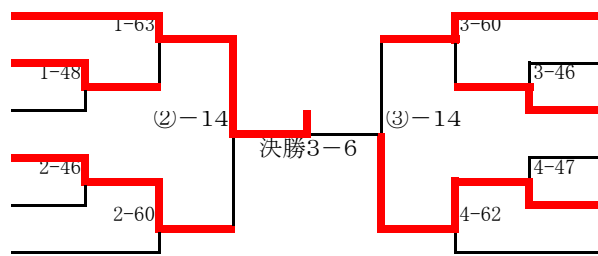

女子63kg級

1. 1 伊勢谷晏未 三滝中
2. 2 高田亜依 明和中
3. 3 児玉はる香 大山田中
4. 4 林 花純 三雲中
5. 5 仁木希美 四・南中
6. 6 緒方麗瑠 松・中部中

1. 7 榊原早生 三重平中
2. 8 寺本 鈴 富田中
3. 9 奥野 綾 芸濃中
4. 10 橋本彩可 大山田中
5. 11 白石マリエ ニッケン学園
6. 12 下川あみ 大安中