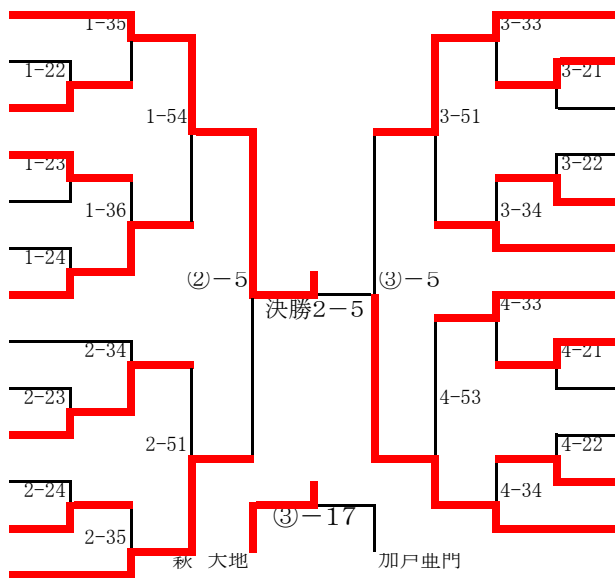

男子団体

1 久居中		大安中	14
2 内部中		東観中	15
3 鳥羽東中		千代崎中	16
4 朝明中		松・中部中	17
5 名張中		朝陽中	18
6 神戸中		三滝中	19
7 長島中		芸濃中	20
8 三雲中		菰野中	21
9 名張北中		明和中	22
10 木曾岬中		赤目中	23
11 木本中		矢渕中	24
12 高田中		大池中	25
13 桜中		桜中	大安中

女子団体

1 三滝中		大池中	13
2 亀山中		有馬中	14
3 明和中		名張中	15
4 大山田中		四・南中	16
5 成徳中		木曾岬中	17
6 四・中部中		千代崎中	18
7 大安中		三雲中	19
8 名張北中		菰野中	20
9 芸濃中		長島中	21
10 神戸中		桜中	22
11 松・中部中		久居中	23
12 朝明中		赤目中	24

尾崎龍海

伊藤良眞

男子60kg級

男子66kg級

男子73kg級

- 1 山村陸斗 久居中
- 2 岡野海斗 赤目中
- 3 田中拓海 一身田中
- 4 山上統也 御菌中
- 5 高橋和希 桜中
- 6 伊藤 遼 亀山中
- 7 岡 和摩 大安中
- 8 大山秀太 長島中
- 9 青木憲太郎 四・中部中
- 10 岡山 翔 桜中
- 11 金丸真也 久居中
- 12 三輪幹大 内部中
- 13 萩 大地 大池中

- 14 加戸亜門 東観中
- 15 馬原孝季 千代崎中
- 16 伊藤慧音 大安中
- 17 梅山稜斗 藤原中
- 18 市川 駿 大池中
- 19 高江洲ケンノウ 朝陽中
- 20 森川航成 桜中
- 21 奥川 空 久居中
- 22 関谷 嵐 三滝中
- 23 岳野基矢 木本中
- 24 世古竜規 鳥羽東中
- 25 井本龍星 飯南中

男子81kg級

- 1 石川大夢 久居中
- 2 藤本承太郎 菰野中
- 3 小林柊太 久保中
- 4 西浦啓司 矢渕中
- 5 齋藤健太 三重大附中
- 6 田村優我 名張中
- 7 松井麗星 大池中