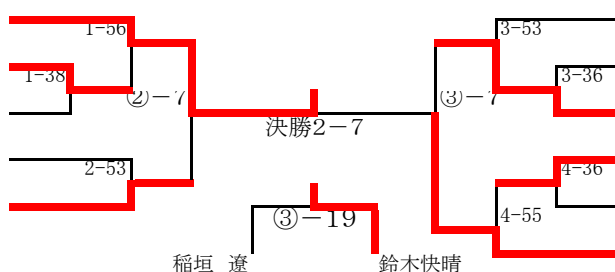

男子90kg級

1. 1 森本太郎 飯南中
2. 2 新井総馬 久居中
3. 3 齋藤拓真 四・南中
4. 4 前川純太 飛鳥中
5. 5 稲垣 遼 三滝中

1. 6 島田優太 大安中
2. 7 中村勇輝 三雲中
3. 8 鈴木快晴 一志中
4. 9 丹生行真 大紀中
5. 10 山口雄大 三滝中
6. 11 堀口晃大 久居中