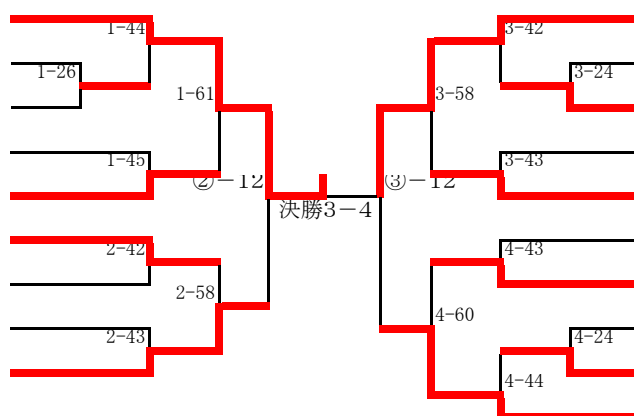

女子52kg級

1. 1 北岡 央 赤目中
2. 2 大西ひびき 四・中部中
3. 3 早川朋実 小俣中
4. 4 藤井結菜 亀山中
5. 5 世古彩夏 三雲中
6. 6 羽場悠華 大安中
7. 7 柳澤萌伽 未曾岬中
8. 8 宇藤七帆 朝明中
9. 9 西岡すずね 南勢中

川村幸花	三滝中	10
平尾みなみ	桜中	11
三村恵未	千代崎中	12
桐山桃華	久居中	13
辻木梨子	尾鷲中	14
小林綾菜	芸濃中	15
岩間未矩	朝明中	16
鈴木しづる	有馬中	17
辻いくみ	松・中部中	18
飯田美緑	高田中	19