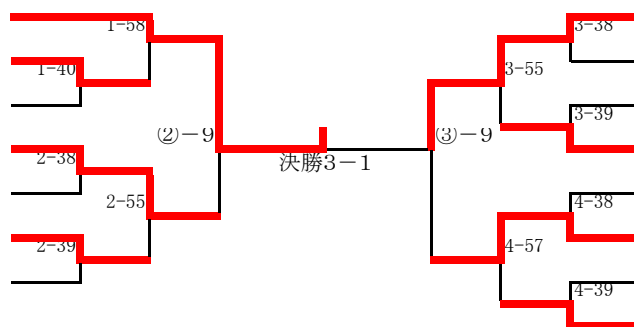

男子90kg超級

- 1 山本亮我 久居中
- 2 森俊太郎 楠中
- 3 佐藤誠明 木本中
- 4 東 修平 三雲中
- 5 佐伯龍哉 名張北中

- 6 垣内康成 大木中
- 7 佐藤 駿 四・中部中
- 8 不殿翔太 久居中
- 9 伊藤匠海 天栄中
- 10 松山竜也 名張北中
- 11 田井洸成 長島中

女子40kg級

- 1 瀬古蘭奈 殿町中
- 2 今村まどか 菰野中
- 3 下倉万季 皇學館中
- 4 葛巻七美 大安中
- 5 浦上 茜 東観中
- 6 柴口桃歌 神戸中
- 7 谷川 蒼 朝明中