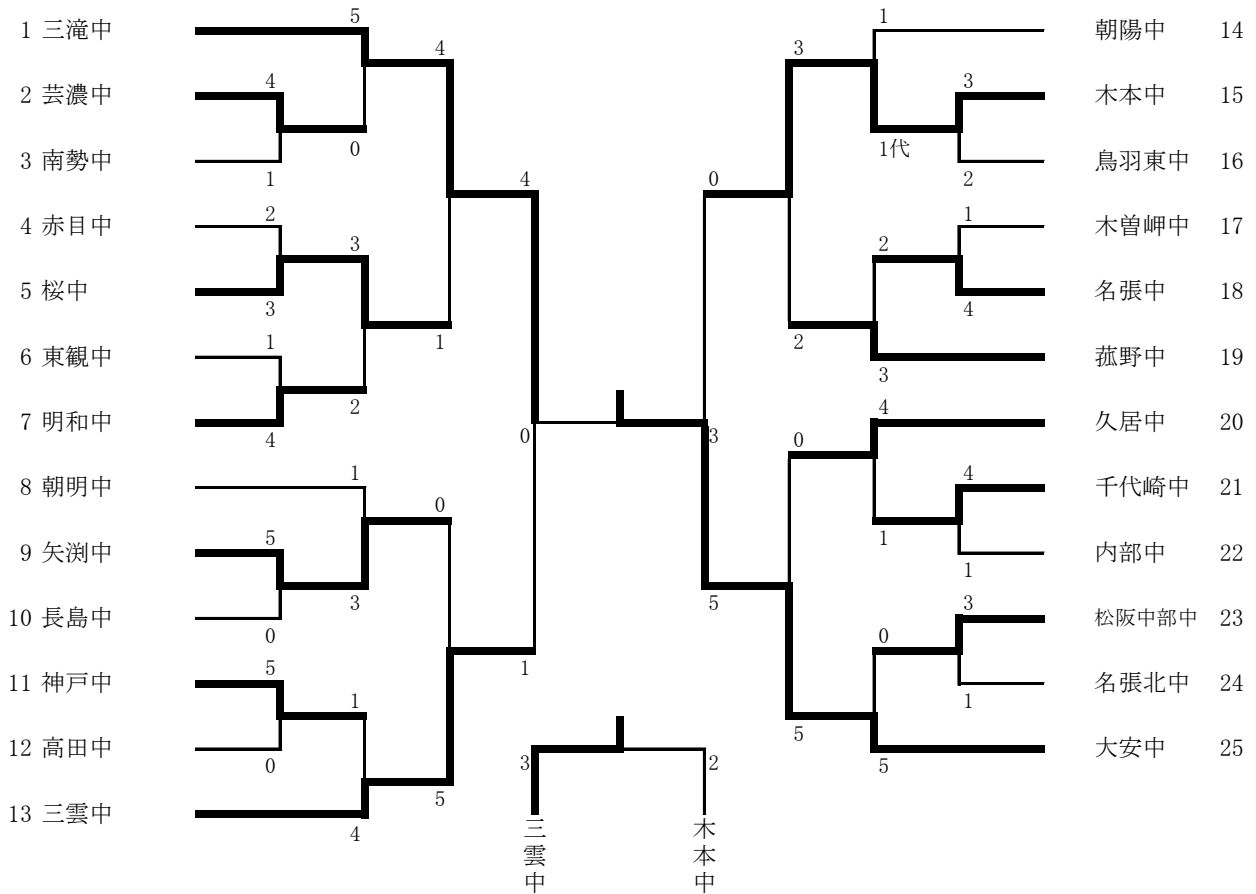

団体・個人 優勝校(者)の写真

【男子団体 優勝:大安中学校】

【女子団体 優勝:三滝中学校】

【個人戦 男子 各階級 優勝者】

【個人戦 女子 各階級 優勝者】

平成28年度 三重県中学校柔道大会 結果 (勝ち上り表)

平成28年7月29・30日
名張市武道交流館いきいき

男子団体戦