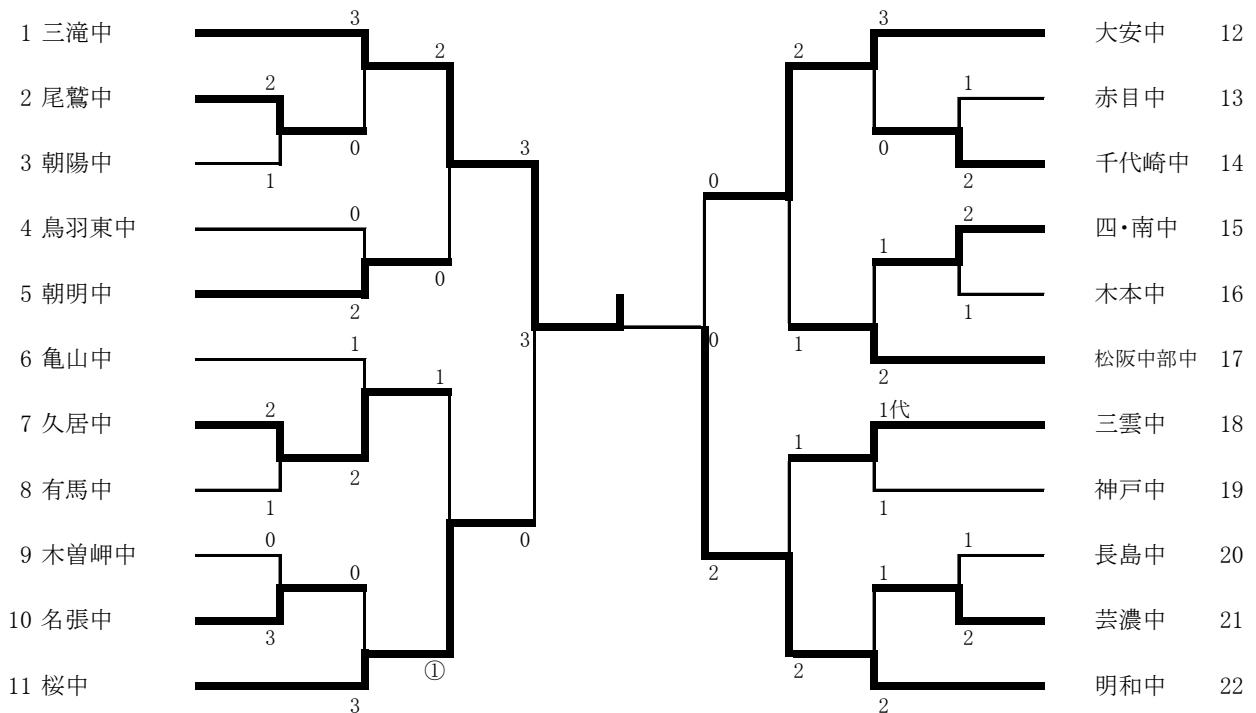

平成28年度 三重県中学校柔道大会 結果 (勝ち上り表)

平成28年7月29・30日
名張市武道交流館いきいき

男子団体戦

女子団体戦